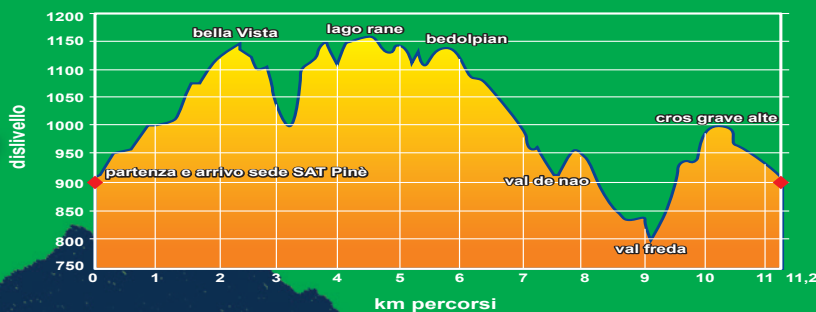

16° Trofeo Fiorella e Luca

SAT PINÈ - domenica 17 Maggio 2015

Percorso Tresilla - Bedolpian - Tressilla
Lunghezza Km 11,2 **Dislivello** 550 mt
Informazioni Boneccher Ivan tel. 349 5973632
Ioriatti Sergio tel. 329 7468359

Iscrizioni www.sat.tn.it
APT Pinè - Cembra tel. 0461 557028
entro le ore 18,00 di sabato 16 Maggio
iscrizioni alla partenza con maggiorazione di €5

Orari

<i>Ritrovo</i>	<i>8,30</i>	<i>Presso sede SAT Tressilla</i>
<i>Partenza</i>	<i>10,00</i>	<i>Sede SAT</i>
<i>Premiazione</i>	<i>13,30</i>	<i>Sede SAT</i>

SAT PINÈ

Record manifestazione:

Baldessari Francesco	50,57	anno 2014
Beatrici Lorenza	58,28	anno 2014